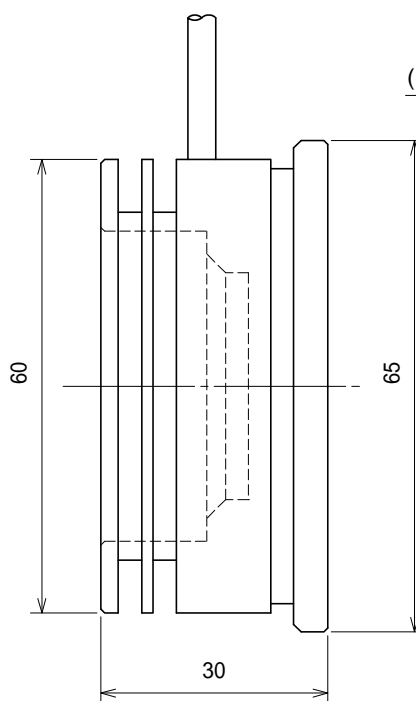

# LED Ring Light

HDHRA-65S-UV- (照射距離：ショートタイプ)

HDHRA-65L-UV- (照射距離：ロングタイプ)

\* Only 24V USE

\* Electric Power Consumption 8W

(Note) Please do not remove the tags attached to the product.  
Light-emitting part during lighting, please do not look directly.

(注) 製品に取り付けられているタグは外さないでください  
点灯中の発光部は、直視しないでください

| Wave length |
|-------------|
| 365         |
| (375)       |
| 385         |
| (395)       |
| (405)       |

Details of Connector

|           | Light         | Power Supply   |
|-----------|---------------|----------------|
| Connector | SMR-03V-B     | SMP-03V-BC     |
| Contact   | BYM-001T-P0.6 | BHF-001T-0.8SS |