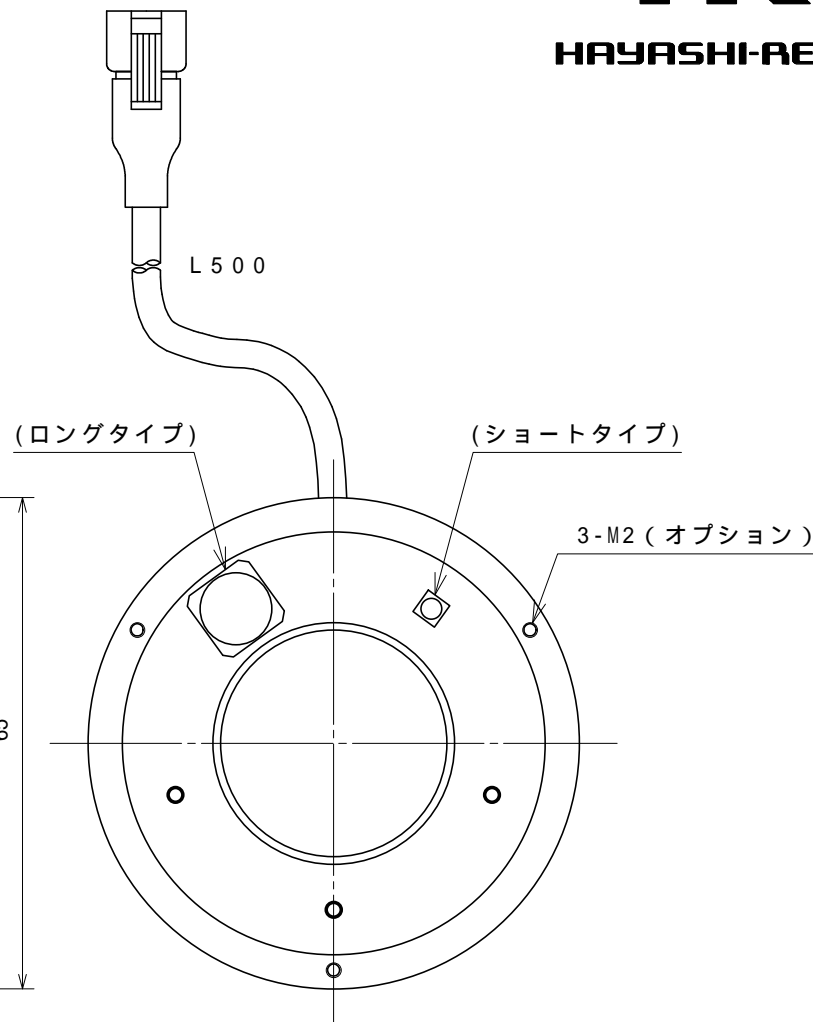

# LED Ring Light

HDHRA-65S-UV- (照射距離：ショートタイプ)

HDHRA-65L-UV- (照射距離：ロングタイプ)

\* Only 24V USE

\* Electric Power Consumption 8W

(Note) Please do not remove the tags attached to the product.  
Light-emitting part during lighting, please do not look directly.

(注) 製品に取り付けられているタグは外さないでください  
点灯中の発光部は、直視しないでください

| Wave length |
|-------------|
| 365         |
| (375)       |
| 385         |
| (395)       |
| (405)       |

Details of Connector

|           | Light         | Power Supply   |
|-----------|---------------|----------------|
| Connector | SMR-03V-B     | SMP-03V-BC     |
| Contact   | BYM-001T-P0.6 | BHF-001T-0.8SS |