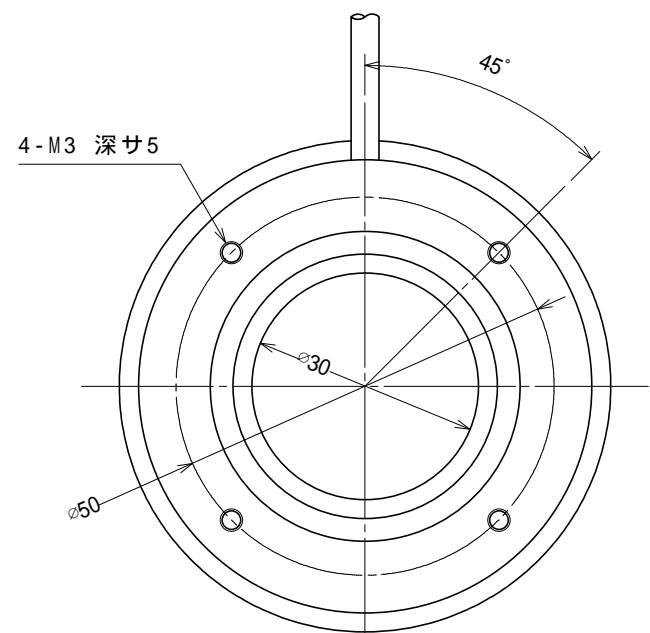

# LED Ring Light

HDHRA-65S-UV- (照射距離：ショートタイプ)

HDHRA-65L-UV- (照射距離：ロングタイプ)

\* Only 24V USE

\* Electric Power Consumption 8W

(Note) Please do not remove the tags attached to the product.  
Light-emitting part during lighting, please do not look directly.

(注) 製品に取り付けられているタグは外さないでください  
点灯中の発光部は、直視しないでください

| Wave length |
|-------------|
| 365         |
| (375)       |
| 385         |
| (395)       |
| (405)       |

Details of Connector

|           | Light         | Power Supply   |
|-----------|---------------|----------------|
| Connector | SMR-03V-B     | SMP-03V-BC     |
| Contact   | BYM-001T-P0.6 | BHF-001T-0.8SS |