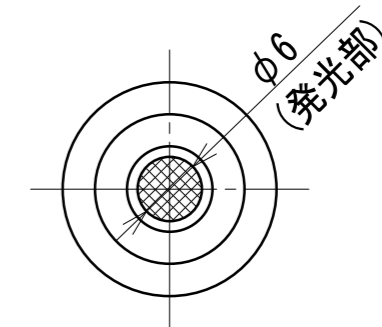

LED Coaxial Spot Light

HDMSI-8□-B

* Electric Current Consumption 350mA

(Note) Please do not remove the tags attached to the product.
Light-emitting part during lighting, please do not look directly.

(注) 製品に取り付けられているタグは外さないでください
点灯中の発光部は、直視しないでください

HR

HAYASHI-REPIC

color	□
White	W
Red	R
Green	G
Blue	B
Yellow	Y
Ultraviolet ray	UV-365
Ultraviolet ray	UV-375
Ultraviolet ray	UV-385
Ultraviolet ray	UV-395
Ultraviolet ray	UV-405
Infrared ray	IR-850
Infrared ray	IR-940

「注意」
UVシリーズ・IRシリーズはそれぞれ紫外LED・赤外LEDを使用しています。点灯中のLEDからは強い紫外線・赤外線が出ており、人間の目に直接入射すると非常に危険です。光源をのぞきこんだり、光学系を通して見ないようにしてください。光源の直接光、および反射光を受ける可能性がある場合安全眼鏡を使用し、照射光が直接目に入らないように保護してください。

Details of Connector

	Light	Power Supply
Connector	SMR-03V-N	SMP-03V-BC
Contact	BYM-001T-P0.6	BHF-001T-0.8SS