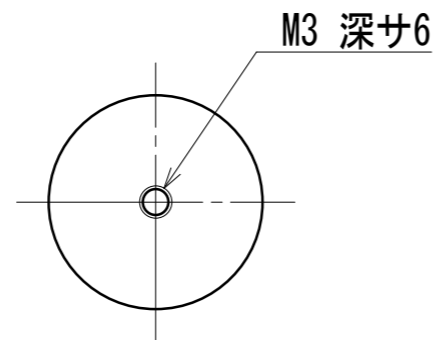

LED Coaxial Spot Light

HDMSI-8□-B

* Electric Current Consumption 350mA

(Note) Please do not remove the tags attached to the product.
Light-emitting part during lighting, please do not look directly.

(注) 製品に取り付けられているタグは外さないでください
点灯中の発光部は、直視しないでください

HR

HAYASHI-REPIC

color	□
White	W
Red	R
Green	G
Blue	B
Yellow	Y
Ultraviolet ray	UV-365
Ultraviolet ray	UV-375
Ultraviolet ray	UV-385
Ultraviolet ray	UV-395
Ultraviolet ray	UV-405
Infrared ray	IR-850
Infrared ray	IR-940

「注意」
UVシリーズ・IRシリーズはそれぞれ紫外LED・赤外LEDを使用しています。点灯中のLEDからは強い紫外線・赤外線が出ており、人間の目に直接入射すると非常に危険です。光源をのぞきこんだり、光学系を通して見ないようにしてください。光源の直接光、および反射光を受ける可能性がある場合安全眼鏡を使用し、照射光が直接目に入らないように保護してください。

Details of Connector

	Light	Power Supply
Connector	SMR-03V-N	SMP-03V-BC
Contact	BYM-001T-P0.6	BHF-001T-0.8SS