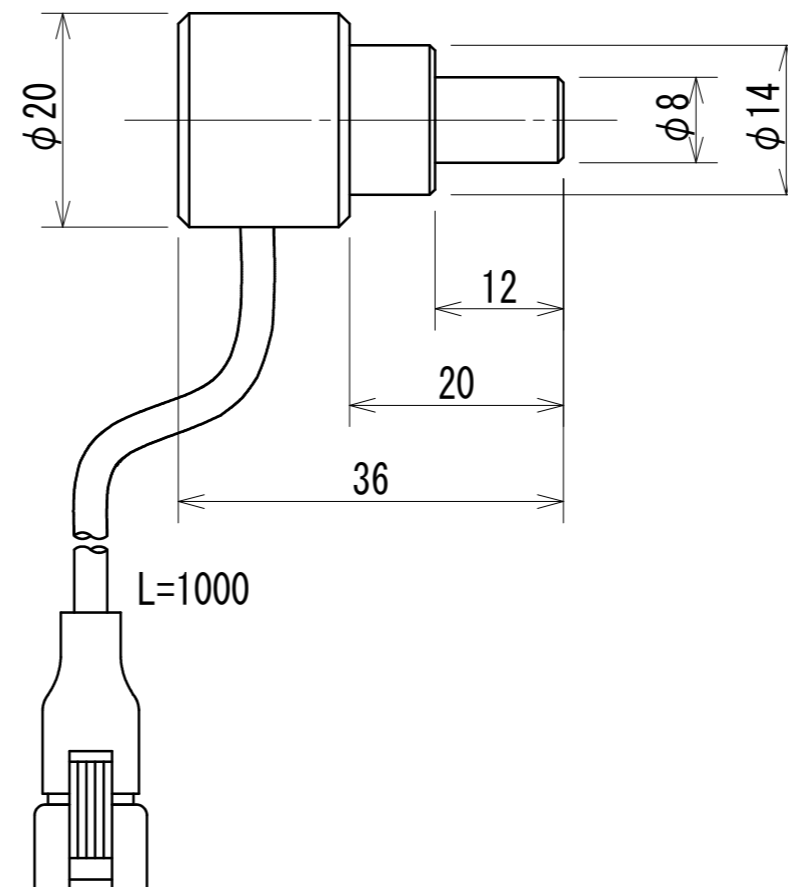

LED Coaxial Spot Light

HDMSI-8□-B

* Electric Current Consumption 350mA

(Note) Please do not remove the tags attached to the product.
Light-emitting part during lighting, please do not look directly.

(注) 製品に取り付けられているタグは外さないでください
点灯中の発光部は、直視しないでください

HR

HAYASHI-REPIC

color	□
White	W
Red	R
Green	G
Blue	B
Yellow	Y
Ultraviolet ray	UV-365
Ultraviolet ray	UV-375
Ultraviolet ray	UV-385
Ultraviolet ray	UV-395
Ultraviolet ray	UV-405
Infrared ray	IR-850
Infrared ray	IR-940

「注意」
UVシリーズ・IRシリーズはそれぞれ紫外LED・赤外LEDを使用しています。点灯中のLEDからは強い紫外線・赤外線が出ており、人間の目に直接入射すると非常に危険です。光源をのぞきこんだり、光学系を通して見ないようにしてください。光源の直接光、および反射光を受ける可能性がある場合安全眼鏡を使用し、照射光が直接目に入らないように保護してください。

Details of Connector

	Light	Power Supply
Connector	SMR-03V-N	SMP-03V-BC
Contact	BYM-001T-P0.6	BHF-001T-0.8SS