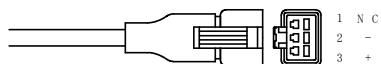

Details of Connector

1 N C
2 -
3 +

	Light	Power Supply
Connector	SMR-03V-B	SMP-03V-BC
Contact	BYM-001T-P0.6	BHF-001T-0.8SS