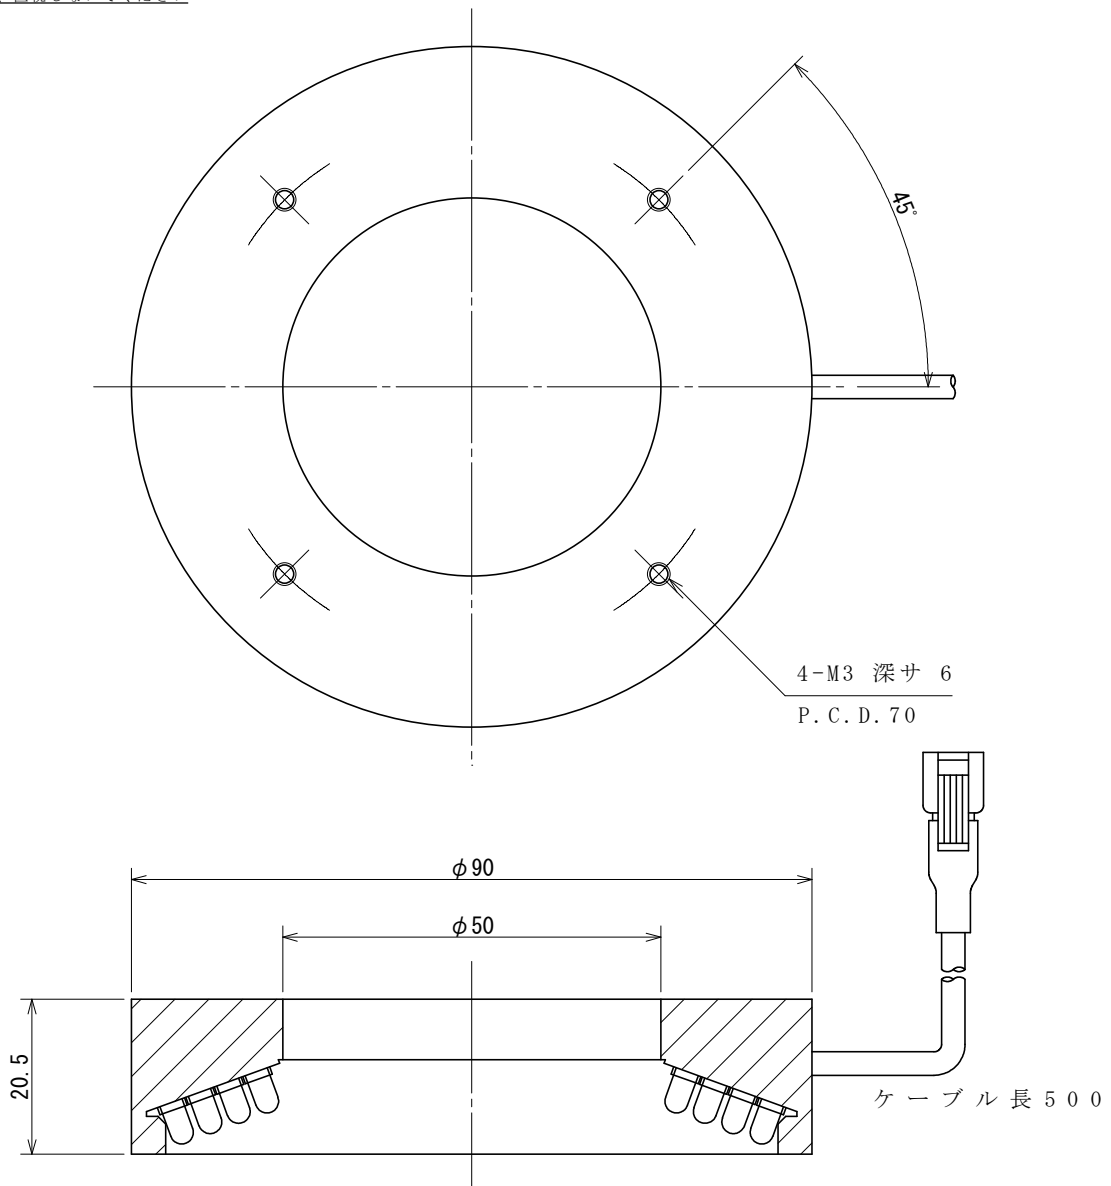

HR

HAYASHI-REPIC

LED Direct Ring Light

HDRP-50HUV-405NR

Details of Connector

	Light	Power Supply	* UV LEDs (405nm)
Connector	SMR-02V-B	SMP-02V-BC	* Only 12V USE
Contact	BYM-001T-P0.6	BHF-001T-0.8SS	* Electric Power Consumption 6.3W

(Note) Please do not remove the tags attached to the product.
Light-emitting part during lighting, please do not look directly.

(注)製品に取り付けられているタグは外さないでください

点灯中の発光部は、直視しないでください

【注意】

LEDは紫外線LEDです。点灯中のLEDからは強い紫外線が出ており、紫外線は人間の目に直接入射すると非常に危険です。紫外線を覗き込んだり、光学系を通して見ないようにしてください。光の反射を受ける可能性がある場合は安全眼鏡を使用し、光が直接目に入らないように保護して下さい。