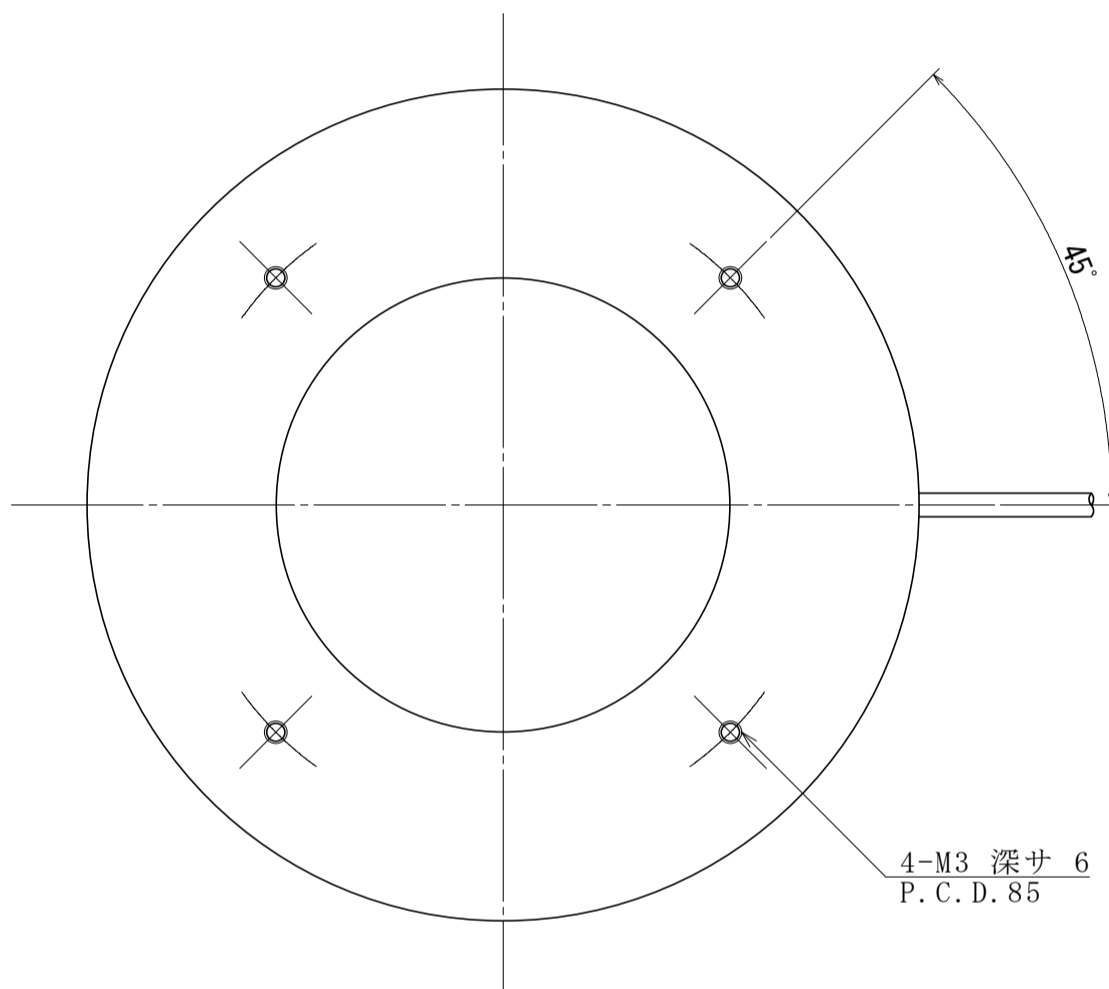

LED Direct Ring Light

HDRP-60HUV-405NR

Details of Connector

	Light	Power Supply
Connector	SMR-02V-B	SMP-02V-BC
Contact	BYM-001T-P0.6	BHF-001T-0.8SS

* UV LEDs (405nm)

* Only 12V USE

* Electric Power Consumption 8.5W

(Note) Please do not remove the tags attached to the product.
Light-emitting part during lighting, please do not look directly.

(注) 製品に取り付けられているタグは外さないでください

点灯中の発光部は、直視しないでください

【注意】

LEDは紫外線LEDです。点灯中のLEDからは強い紫外線が出ており、
紫外線は人間の目に直接入射すると非常に危険です。